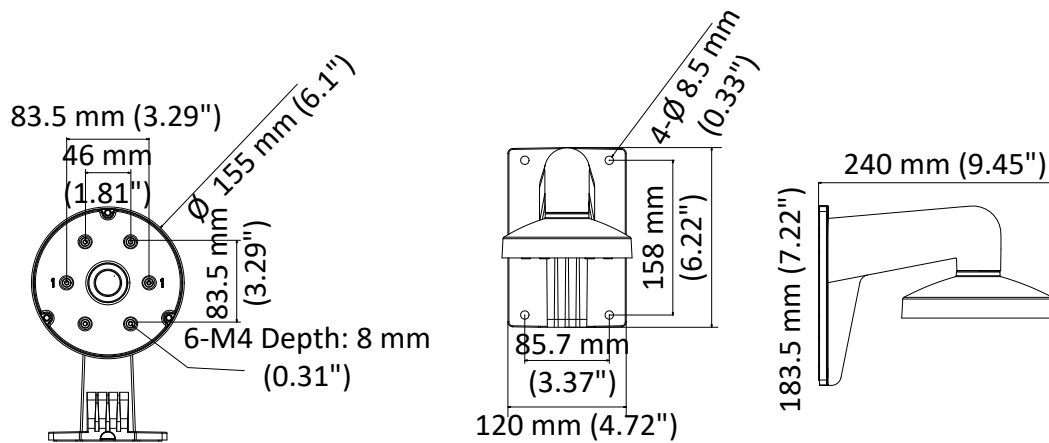

## DS-1473ZJ-155

Wall Mount for Dome Camera

### Dimension

### Parameter

Model	DS-1473ZJ-155
Parameters	Wall Mount for Dome Camera
Appearance	Hikvision White
Material	Aluminum Alloy
Dimension	Ø 155 mm × 183.5 mm × 240 mm (6.1" × 7.22" × 9.45")
Weight	650 g (1.4 lb.)